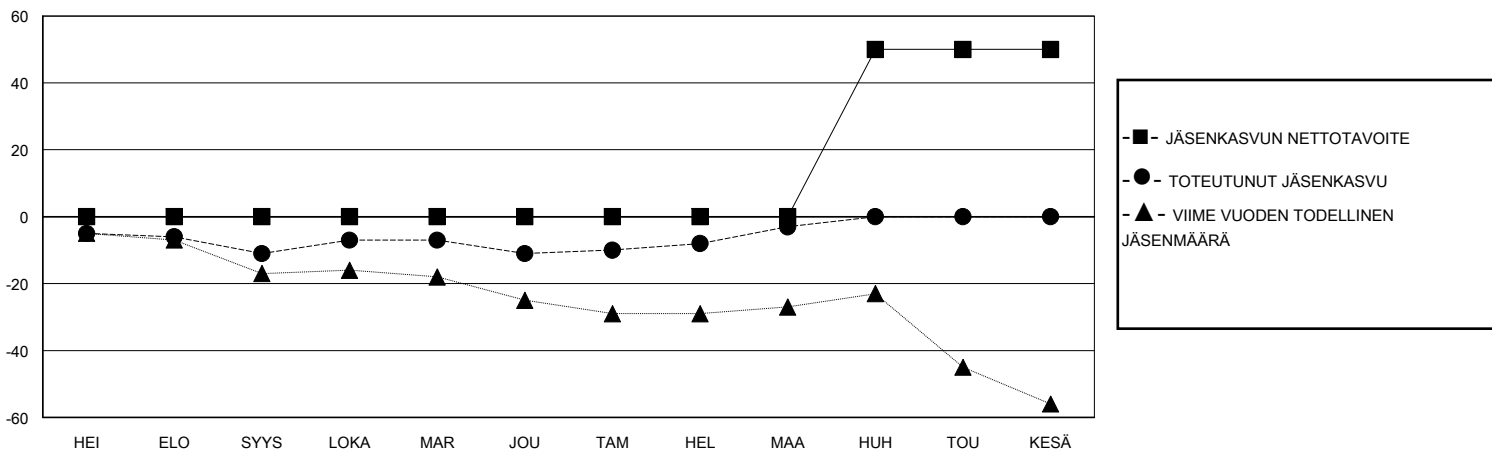

TAVOITTEET JA JÄSENET, KUMULATIIVINEN

LAKKAUTETUT KLUBIT: 0

34 CLUBS OF 68 LISÄNNYT YHDEN TAI USEAMMAN UUTTA JÄSENTÄ

SUKUPUOLIJAKAUMA

MIES 1,124 (78.33%)
NAINEN 310 (21.60%)

ERONNEET JÄSENET

KUOLLUT	11
KLUBI LAKKAUTETTU	0
MUU	41
YHTEENSÄ	52

[KLIKKAA TÄSTÄ NÄHDÄKSESI KUMULATIIVISET JÄSENTIEDOT](#)

PERHEJÄSENIÄ YHTEENSÄ	44
PERHEJÄSENET, JOTKA MAKSAVAT PUOLET JÄSENMAKSUSTA	22