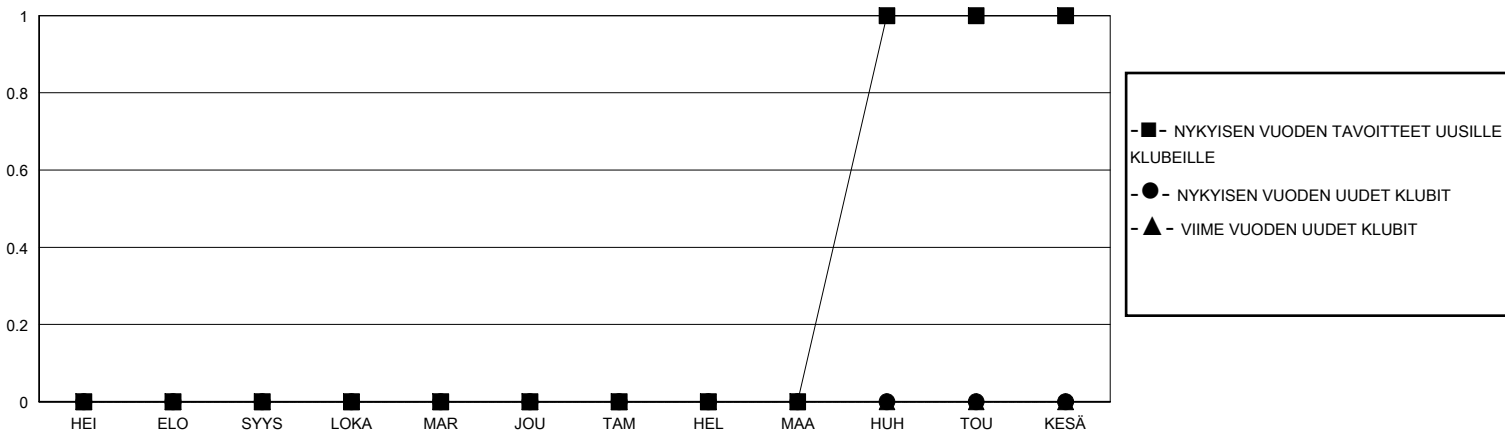

MONTHLY MEMBERSHIP PROGRESS REPORT

District 107 E

Results as of: 3/31/2024

GMT:

SIJAINTI FINLAND

GMT VAALIPIIRI

Klubit			
TULOKSET 2023-2024			
NELJÄNNES	UUDEN KLUBIN TAVOITE	UUDET KLUBIT	LOPETETUT KLUBIT
HEI/ELO/SYYS	0	0	0
LOKA/MAR/JOU	0	0	0
TAM/HEL/MAA	0	0	0
HUH/TOU/KESÄ	1	0	0

jäsentä			
TULOKSET 2023-2024			
NELJÄNNES	JÄSENKASVUN NETTOTAVOITE	TOTEUTUNUT JÄSENKASVU	POISTETUT JÄSENET (mukaan lukien siirrot)
HEI/ELO/SYYS	0	6	17
LOKA/MAR/JOU	0	19	19
TAM/HEL/MAA	0	27	16
HUH/TOU/KESÄ	50	0	0

TAVOITTEET JA UUDET KLUBIT, KUMULATIIVINEN